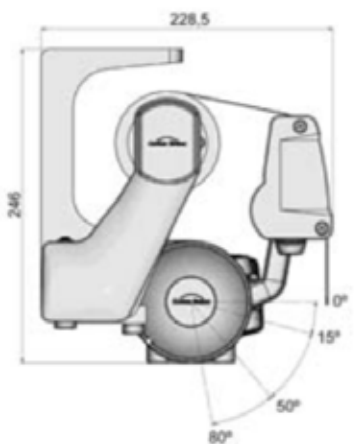

Målene avhenger av markisens størrelse.

Kan leveres i bredde fra 2 til 12m og med utfall fra 1,25 - 3,5m.

For mer detaljerte spesifikasjoner se "Teknisk produktark" for det aktuelle produkt.

Tlf. 959 93 019 post@sunnynorge.no www.sunnynorge.no