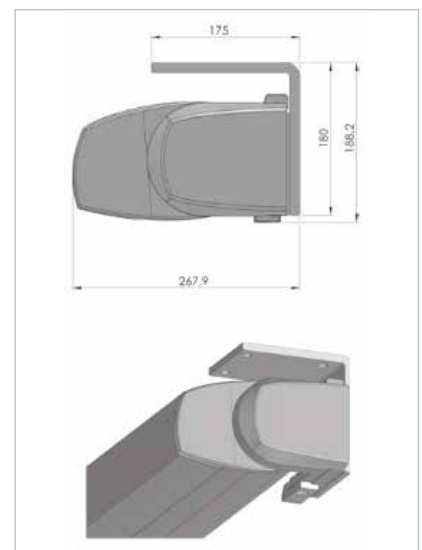

For mer detaljerte spesifikasjoner se "Teknisk produktark" for det aktuelle produkt.

Markisen kan leveres i bredde fra 2 til 7m og med utfall fra 1,25m - 3,5m.

Kan festes i tak og på vegg som illustrert på bildet.