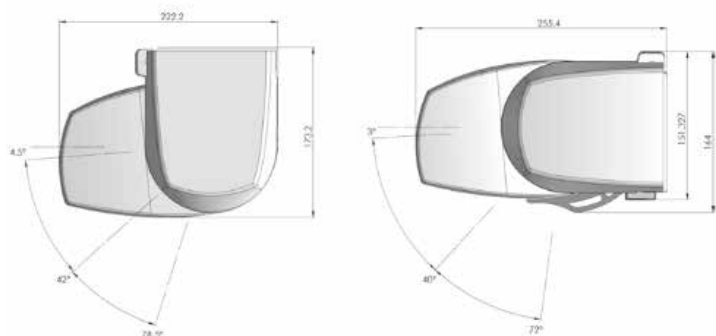

For mer detaljerte spesifikasjoner se "Teknisk produktark" for det aktuelle produkt.

Markisen kan leveres i bredde fra 2 til 7m og med utfall fra 1,25m - 3,5m.

Kan festes i tak og på vegg som illustrert på bildet.